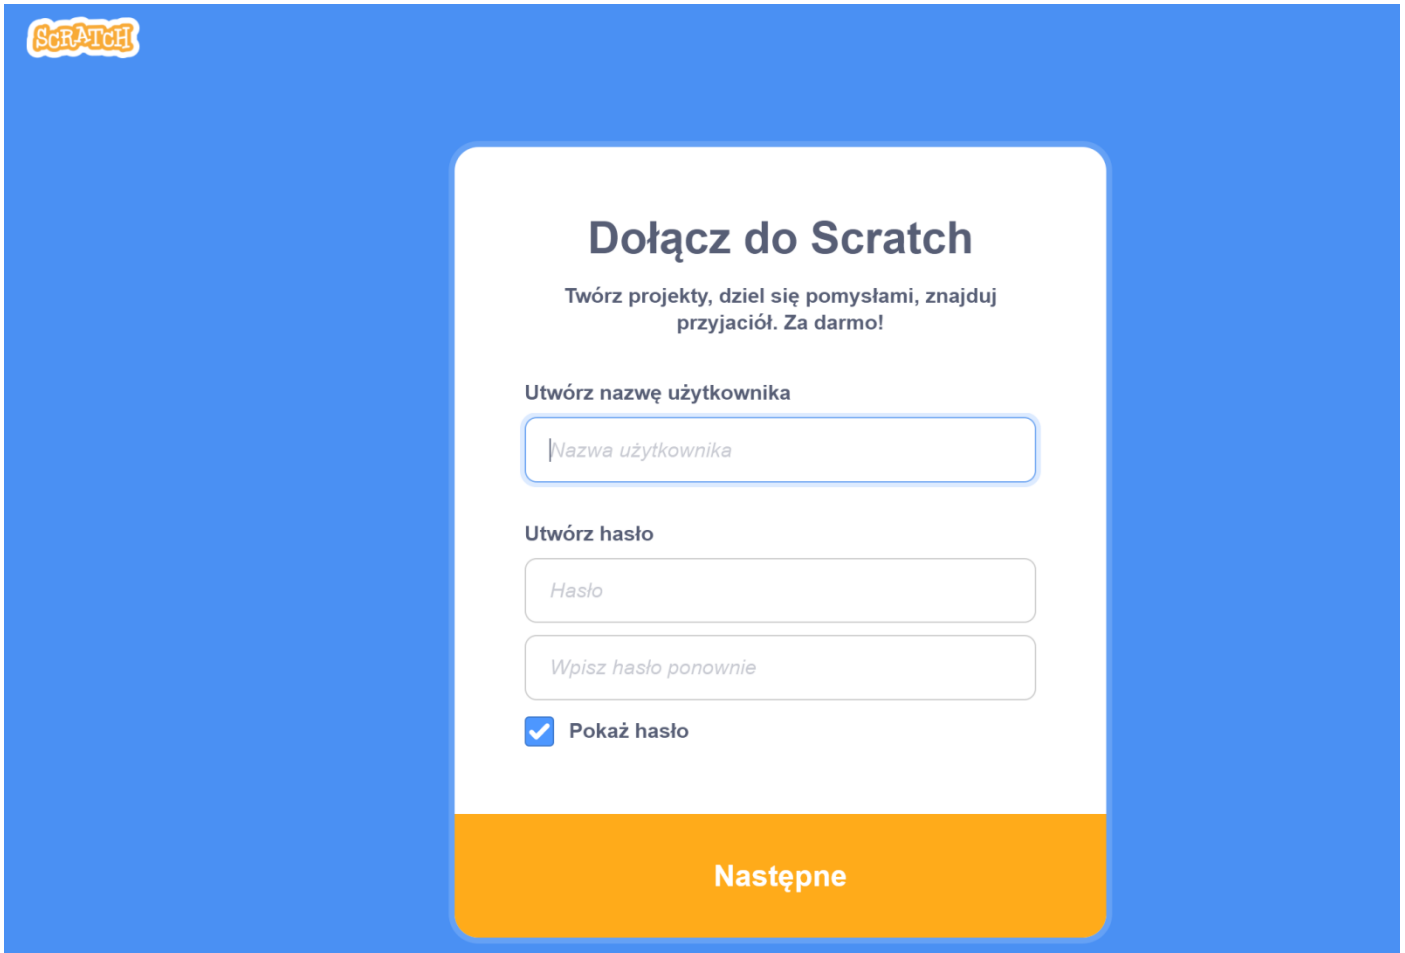

Zakładanie konta na platformie SCRATCH

Wchodzimy na stronę: scratch.mit.edu

Poniżej pokazane są kolejne etapy zakładania konta:

W jakim państwie mieszkasz?

Następne

Miejsce urodzenia

Miesiąc	▼	Rok	▼
---------	---	-----	---

Zachowamy te informacje jako poufne. [?](#)

Następne

Twoja płeć

Scratch przyjmuje ludzi o dowolnej płci.

Kobieta

Mężczyzna

Niebinarny

Inna płeć